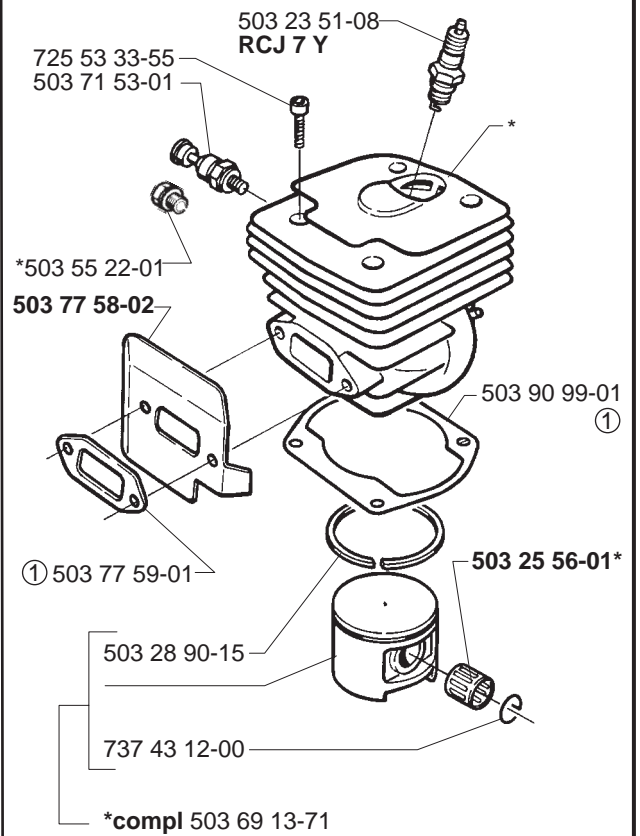

365 Special, 365 Special EPA

Spare parts
Ersatzteile
Pièces détachées
Reserve onderdelen
Repuestos
Reservdelar

A**B**

C

*compl 503 62 78-07

**D**

*compl 503 69 10-73

*compl 503 93 90-72 EPA

**E**

*compl 503 72 91-76

**F**

compl 503 76 52-01 FG

*compl 503 76 53-02 Jungle

*compl 503 76 54-02 DF

G**H*****compl 503 62 68-76**

J***compl 503 71 32-75****K*****compl 503 62 67-71**

*compl 503 55 85-01

*503 55 86-01 NV4

* 503 55 86-02 NV5

*501 91 14-01

*503 62 12-01

*501 69 17-01

WINTER
 compl 503 96 90-01

503 21 27-16