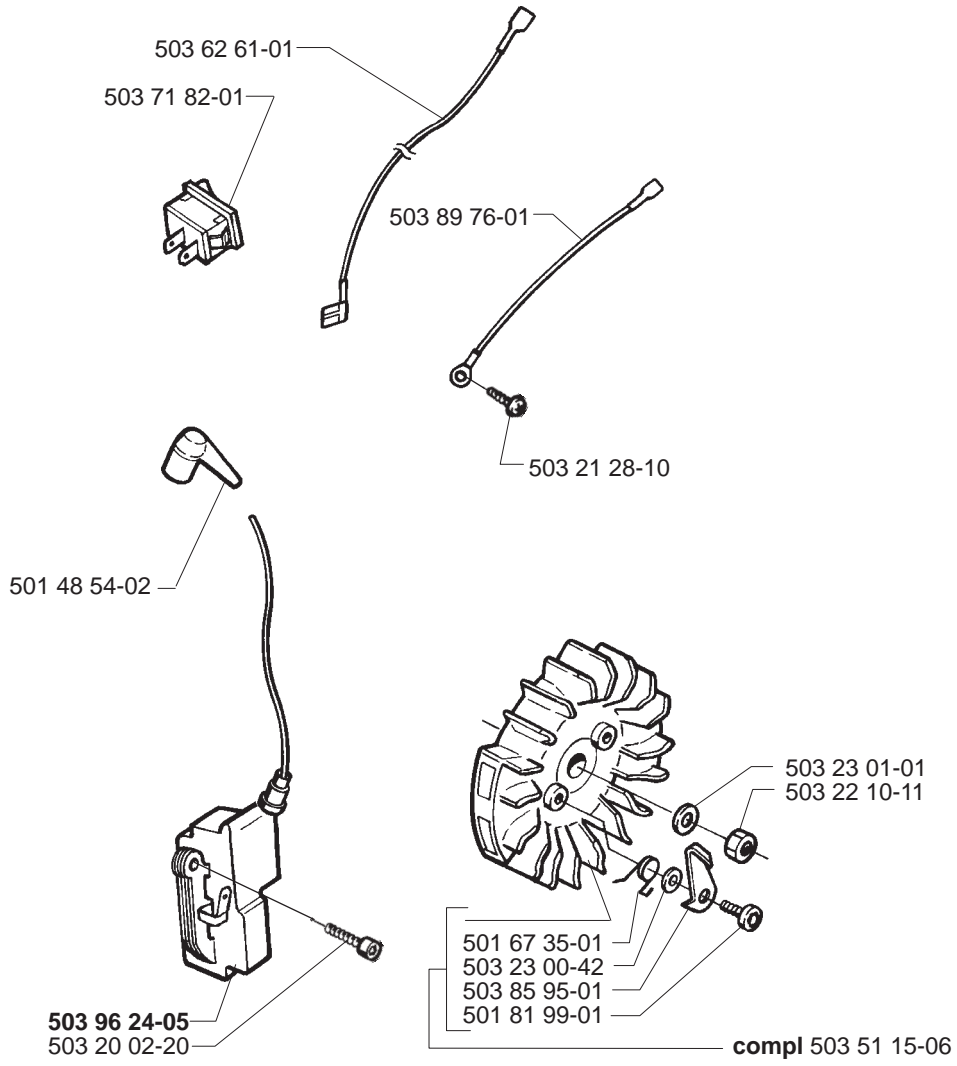

365 Special, 365 Special EPA

Spare parts
Ersatzteile
Pièces détachées
Reserve onderdelen
Repuestos
Reservdelar

A**B**

C

*compl 503 62 78-07

**D**

*compl 503 69 10-73

*compl 503 93 90-72 EPA

**E**

*compl 503 72 91-76

**F**

compl 503 76 52-01 FG

*compl 503 76 53-02 Jungle

*compl 503 76 54-02 DF

G**H*****compl 503 62 68-76**

J***compl 503 71 32-75****K*****compl 503 62 67-71**

M

N

***compl 503 62 81-71**

P

compl 503 28 32-03
 compl 503 28 32-04 EPA

Zama C3M-EL2B Zama C3M-EL8A EPA

**Q**

Accessories Zubehöre Accessories Accesorios

*compl 503 55 85-01

*503 55 86-01 NV4

* 503 55 86-02 NV5

*501 91 14-01

*503 62 12-01

*501 69 17-01

WINTER
 compl 503 96 90-01

503 21 27-16