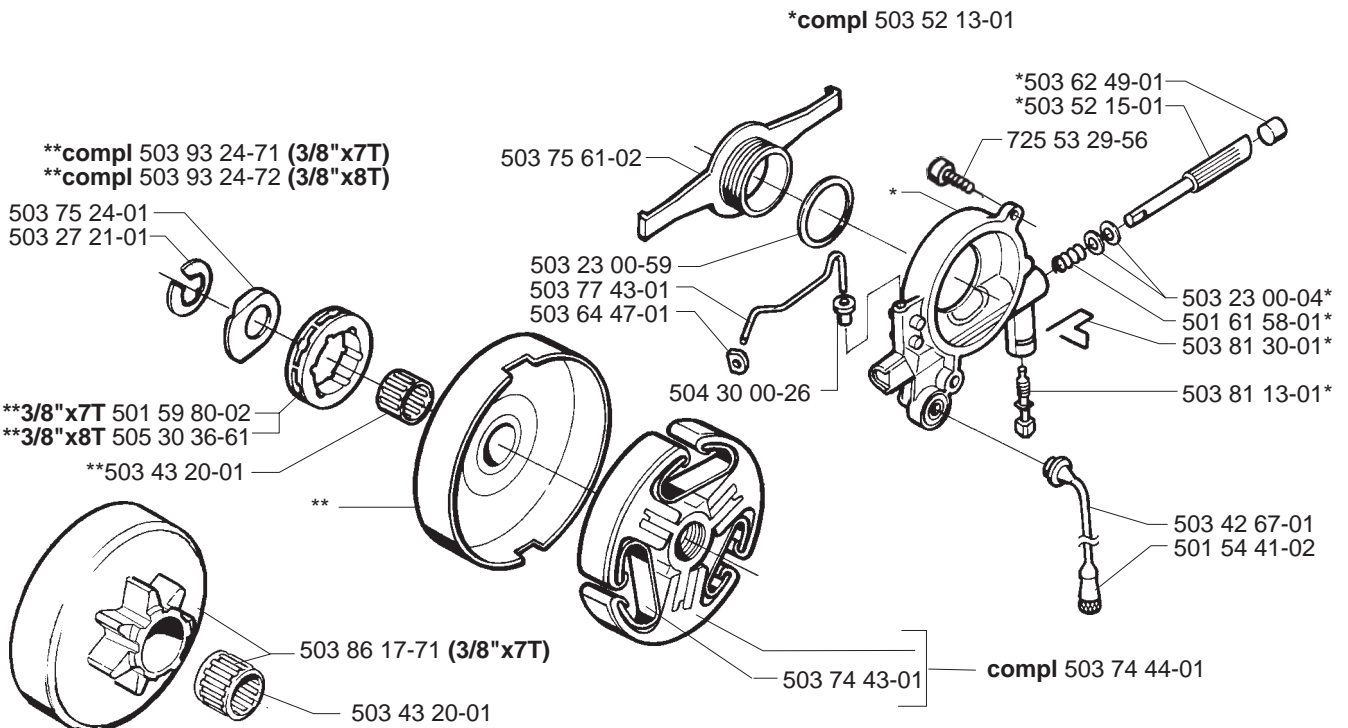

365 Special, 365 Special EPA

Spare parts
Ersatzteile
Pièces détachées
Reserve onderdelen
Repuestos
Reservdelar

A**B**

C

*compl 503 62 78-07

**D**

*compl 503 69 10-73

*compl 503 93 90-72 EPA

**E**

*compl 503 72 91-76

**F**

compl 503 76 52-01 FG

*compl 503 76 53-02 Jungle

*compl 503 76 54-02 DF

G**H*****compl 503 62 68-76**

J***compl 503 71 32-75****K*****compl 503 62 67-71**

*compl 503 55 85-01

*503 55 86-01 NV4

* 503 55 86-02 NV5

*501 91 14-01

*503 62 12-01

*501 69 17-01

WINTER
 compl 503 96 90-01

503 21 27-16