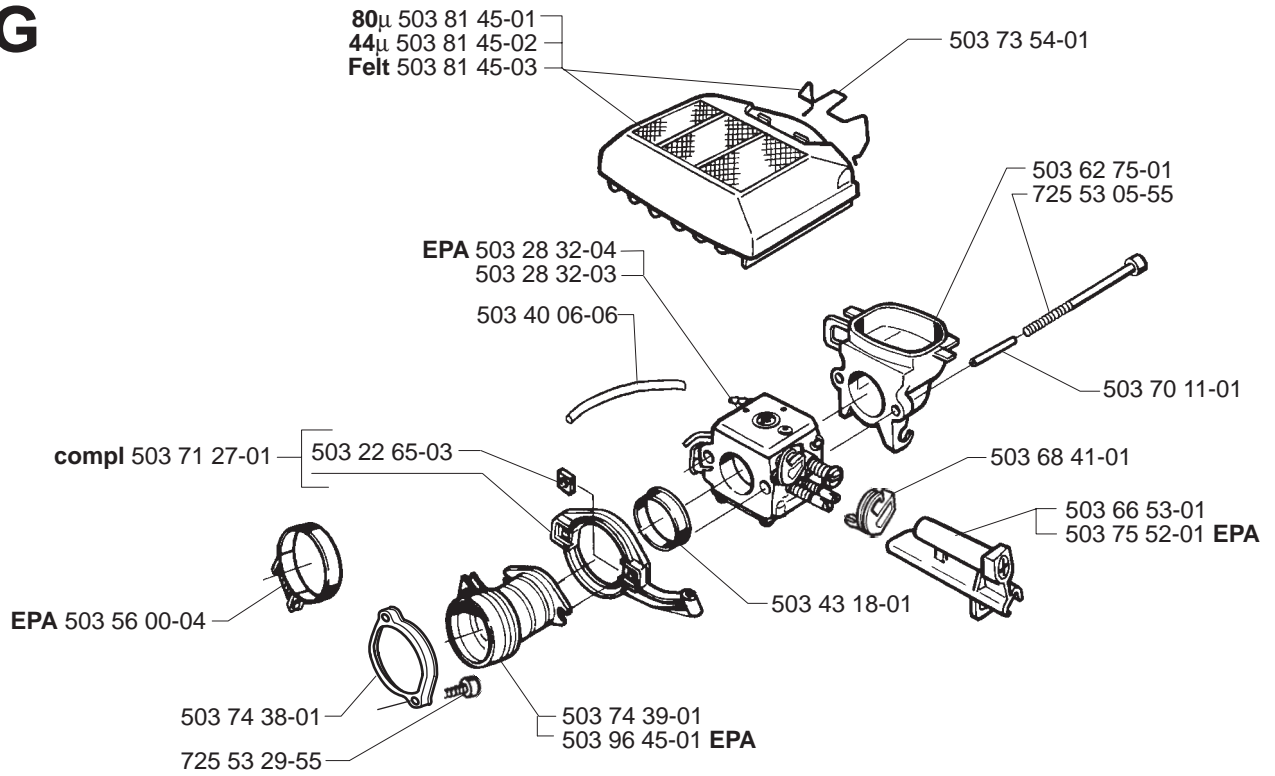

365 Special, 365 Special EPA

Spare parts
Ersatzteile
Pièces détachées
Reserve onderdelen
Repuestos
Reservdelar

A**B**

C

*compl 503 62 78-07

**D**

*compl 503 69 10-73

*compl 503 93 90-72 EPA

**E**

*compl 503 72 91-76

**F**

compl 503 76 52-01 FG

*compl 503 76 53-02 Jungle

*compl 503 76 54-02 DF

G**H*****compl 503 62 68-76**

J***compl 503 71 32-75****K*****compl 503 62 67-71**