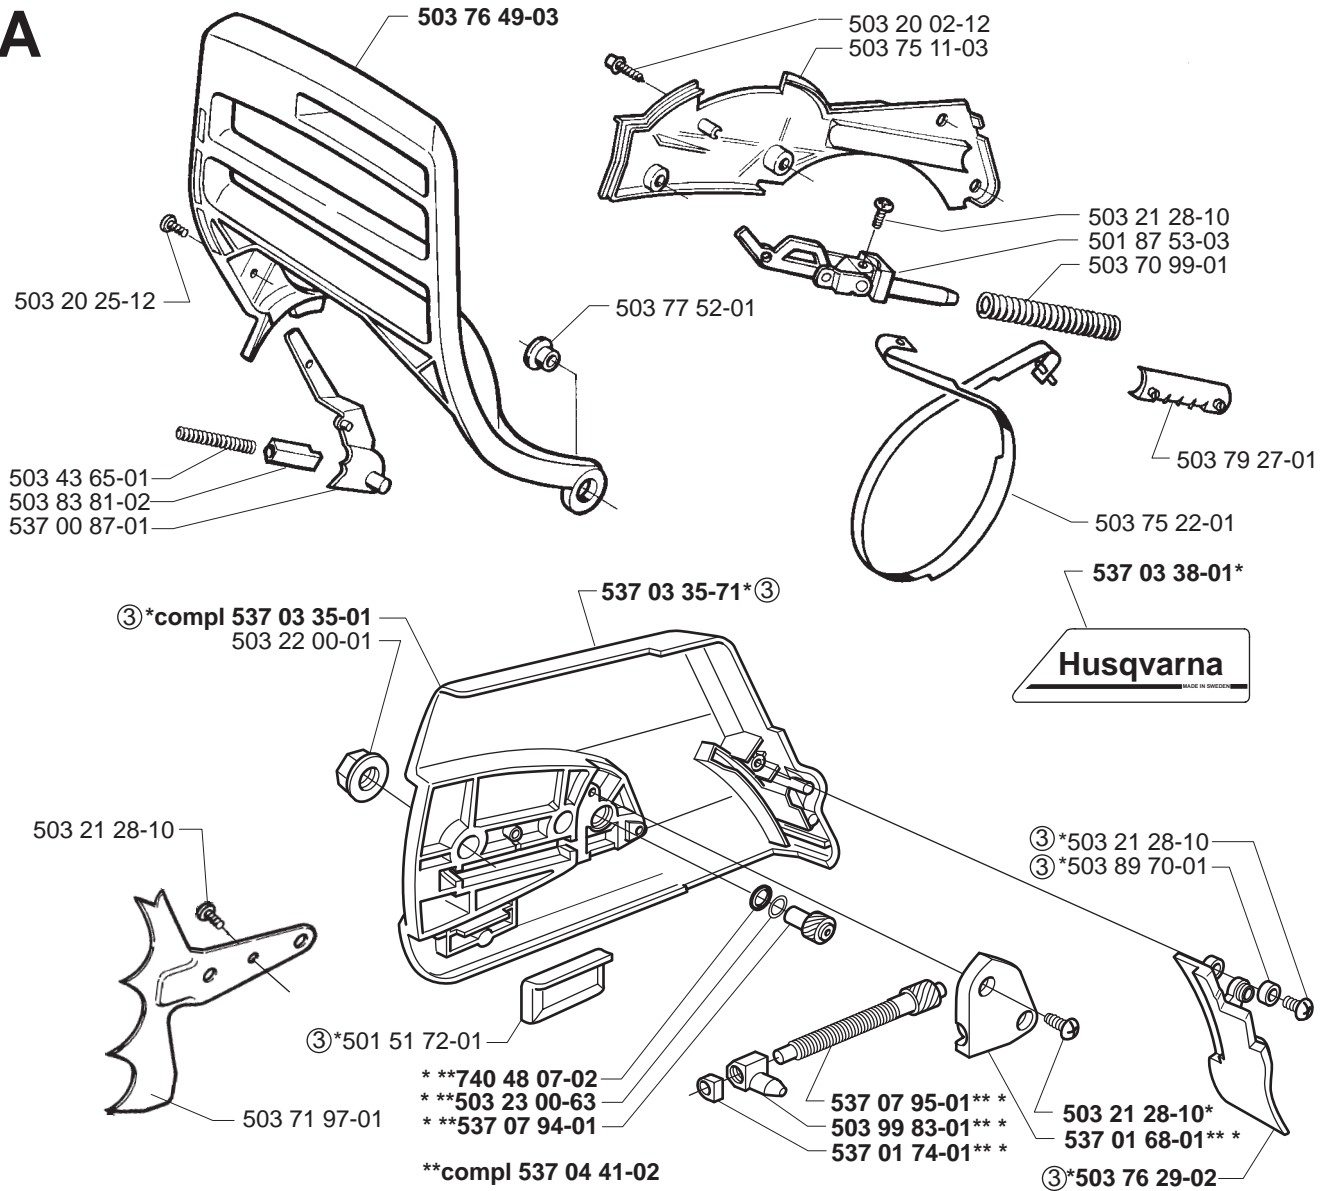

365 Special, 365 Special EPA

Spare parts
Ersatzteile
Pièces détachées
Reserve onderdelen
Repuestos
Reservdelar

A**B**

C

*compl 503 62 78-07

**D**

*compl 503 69 10-73

*compl 503 93 90-72 EPA

**E**

*compl 503 72 91-76

**F**

compl 503 76 52-01 FG

*compl 503 76 53-02 Jungle

*compl 503 76 54-02 DF

G**H*****compl 503 62 68-76**

J***compl 503 71 32-75****K*****compl 503 62 67-71**

*compl 503 55 85-01

*503 55 86-01 NV4

* 503 55 86-02 NV5

*501 91 14-01

*503 62 12-01

*501 69 17-01

WINTER
 compl 503 96 90-01

503 21 27-16