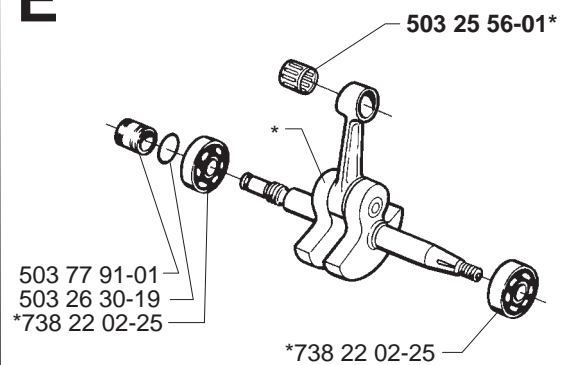

365 Special, 365 Special EPA

Spare parts
Ersatzteile
Pièces détachées
Reserve onderdelen
Repuestos
Reservdelar

A**B**

C

*compl 503 62 78-07

**D**

*compl 503 69 10-73

*compl 503 93 90-72 EPA

**E**

*compl 503 72 91-76

**F**

compl 503 76 52-01 FG

*compl 503 76 53-02 Jungle

*compl 503 76 54-02 DF

G**H*****compl 503 62 68-76**

J***compl 503 71 32-75****K*****compl 503 62 67-71**